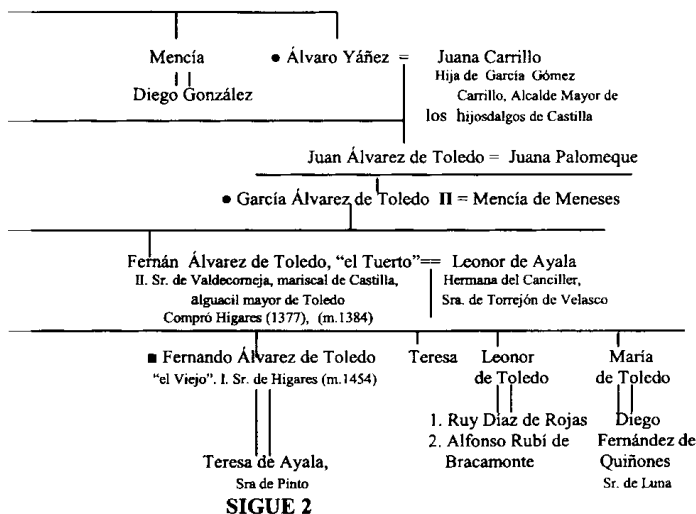

TRAYZIRIO
DE S. JUAN
TOLEDO 18
M. M. M. M.
C. M. M. M.

ÁRBOL GENEALÓGICO DE LOS ÁLVAREZ DE TOLEDO Y DE LOS SRES. DE HIGARES

BALBINA CAVIRO MARTINEZ

Correspondiente

- Propietarios de las "casas principales de San Román"
- ▲ Propietarios de las "casas de san Román"
- Propietarios de la "casa güena"

PUERTA PALACIO REY D. PEDRO TOLEDO 78

W. G. ...
60