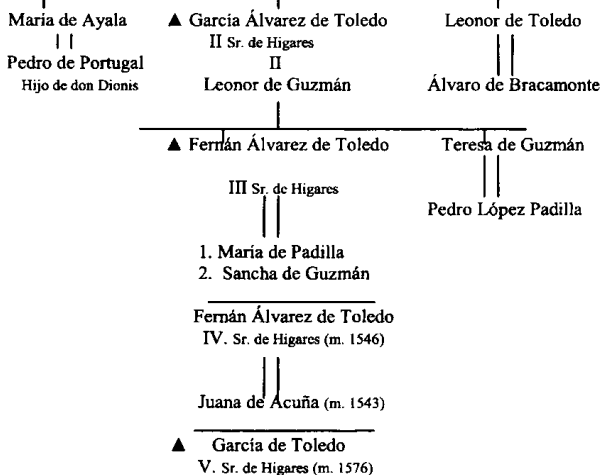

TRAYZIRIO
DE S. JUAN
TOLEDO 18
M. M. M. M.
C. M. M. M.

ÁRBOL GENEALÓGICO DE LOS ÁLVAREZ DE TOLEDO Y DE LOS SRES. DE HIGARES

BALBINA CAVIRO MARTINEZ

Correspondiente

- Propietarios de las "casas principales de San Román"
- ▲ Propietarios de las "casas de san Román"
- Propietarios de la "casa güena"

PUERTA PALACIO REY D. PEDRO TOLEDO 78

W. G. ...
60